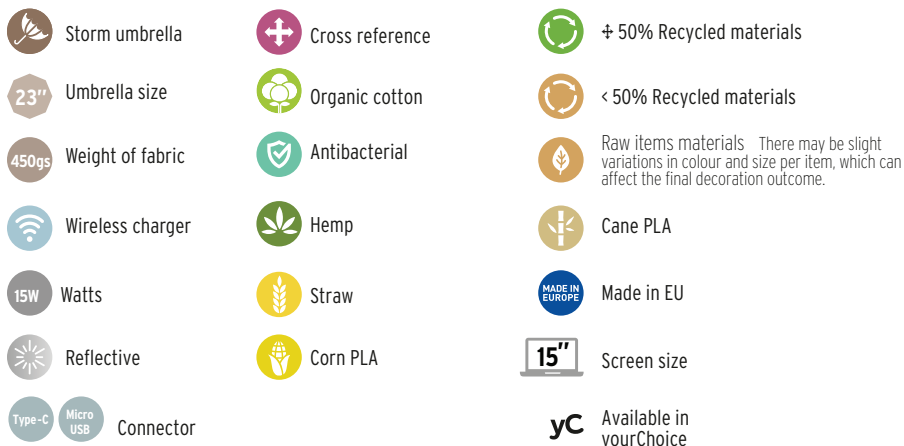

GENERAL PICTOGRAMS